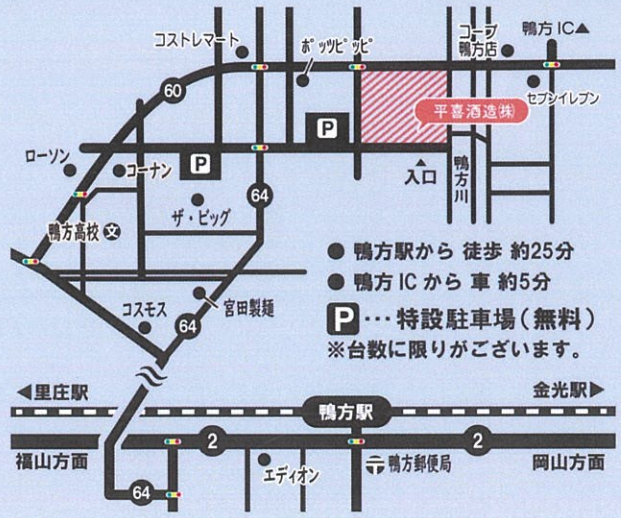

グルメコーナー

- 我流たつみ (極み鶏唐揚げ・猪骨醤油ラーメン・串焼き など)
- 最上手延素麺 (手延べうどん・そば・ませそば など)
- 美星ミート (酒粕入りミンチカツ・コロッケ・唐揚げなど)
- ポッツピッピ (お酒に合うおつまみパン)
- 洋菓子工房ベルジェ (お酒のケーキ喜平・大吟醸バームクーヘンなど)
- 社会福祉法人 ほほえみ 矢掛 (コーヒール・ワッフル・わたがしなど)
- ヴィレヅ興産 (ハム串焼き・おつまみセットなど)
- 大月醤油醸造場 (地醤油・醤油アイスなど)

豪華景品が当たるかも!?

抽選会

ハズレなし※景品無くなり次第終了
【当日限定販売】新酒を5,000円以上
お買い上げごとに1回参加できます。

小学生以下のお客様限定!

お菓子 つかみ取り

※小学生以下 お1人様 1回まで
参加無料

●20歳未満のお客様へのお酒の販売・試飲はできません。●飲酒運転はおやめください。●駐車場は台数に限りがございます。●駐車場ではスタッフの指示に従ってお進みください。●近隣の通行の妨げ、ご迷惑になりますので路上駐車・指定駐車場以外への駐車はご遠慮ください。●敷地内、駐車場内での事故、盗難等につきましては責任を負いかねますので、ご了承ください。●場内禁煙です。喫煙は指定場所でのみ、お願いいたします。●ペットの同伴はご遠慮ください。

平喜酒造株式会社

岡山県浅口市鴨方町鴨方 1283 TEL / 0865-44-2122 http://www.hirakishuzo.co.jp

平喜酒造蔵開き